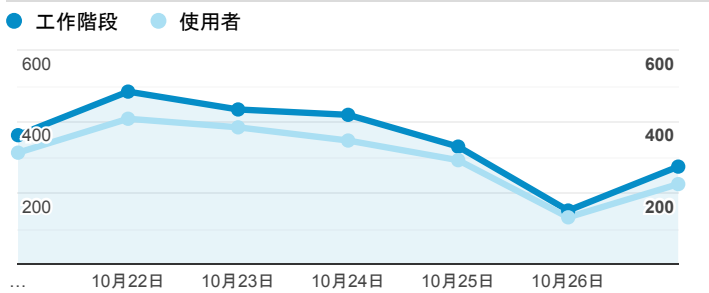

報表01_訪客

2019年10月21日 - 2019年10月27日

所有使用者
100.00% 個工作階段

平均造訪停留時間和單次造訪頁數

造訪地圖

跳出率和平均造訪停留時間

造訪 (依瀏覽器分組)

造訪和不重複訪客

造訪和新造訪率 (依 行動裝置資訊 分組)

造訪和新造訪

造訪 (依 裝置類別 分組)

desktop mobile tablet

造訪 (依語言分組)

語言 工作階段

zh-tw	2,223
en-us	138
zh-cn	43
en-gb	13
ja-jp	10
vi-vn	6
zh-hk	4
zh	3
en	2
en-as	2