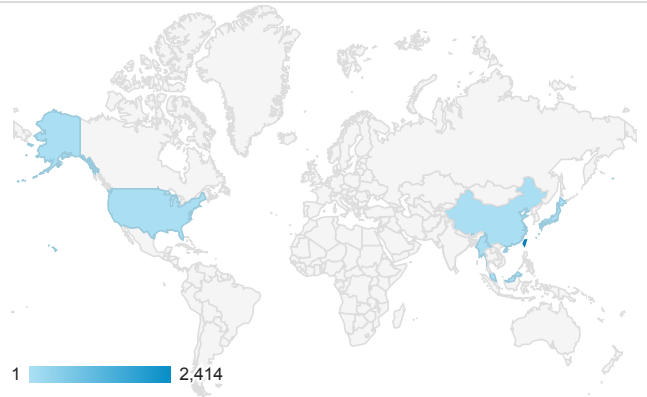

報表01_訪客

2019年10月21日 - 2019年10月27日

所有使用者
100.00% 個工作階段

平均造訪停留時間和單次造訪頁數

造訪地圖

跳出率和平均造訪停留時間

造訪 (依瀏覽器分組)

造訪和不重複訪客