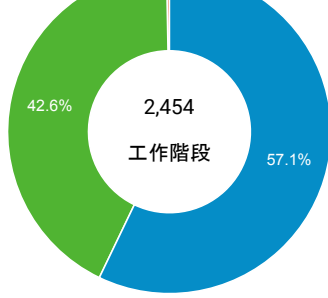

造訪和新造訪率 (依 行動裝置資訊 分組)

造訪和新造訪

造訪 (依 裝置類別 分組)

desktop mobile tablet

造訪 (依語言分組)

語言 工作階段

zh-tw	2,223
en-us	138
zh-cn	43
en-gb	13
ja-jp	10
vi-vn	6
zh-hk	4
zh	3
en	2
en-as	2