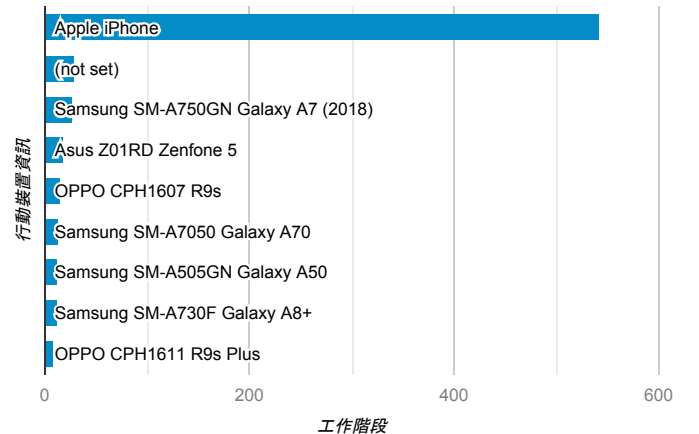

造訪和新造訪率 (依 行動裝置資訊 分組)