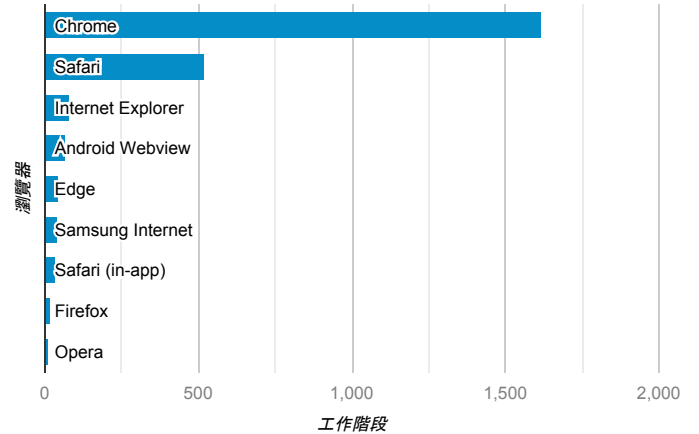

報表01_訪客

2019年10月21日 - 2019年10月27日

所有使用者
100.00% 個工作階段

平均造訪停留時間和單次造訪頁數

造訪地圖

跳出率和平均造訪停留時間

造訪 (依瀏覽器分組)

造訪和不重複訪客