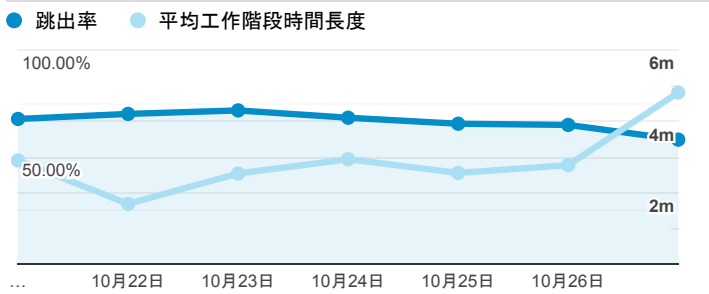

報表01_訪客

2019年10月21日 - 2019年10月27日

所有使用者
100.00% 個工作階段

平均造訪停留時間和單次造訪頁數

造訪地圖

跳出率和平均造訪停留時間

造訪 (依瀏覽器分組)

造訪和不重複訪客

造訪和新造訪率 (依 行動裝置資訊 分組)

造訪和新造訪

造訪 (依 裝置類別 分組)

desktop mobile tablet

造訪 (依語言分組)

語言 工作階段

zh-tw	2,223
en-us	138
zh-cn	43
en-gb	13
ja-jp	10
vi-vn	6
zh-hk	4
zh	3
en	2
en-as	2