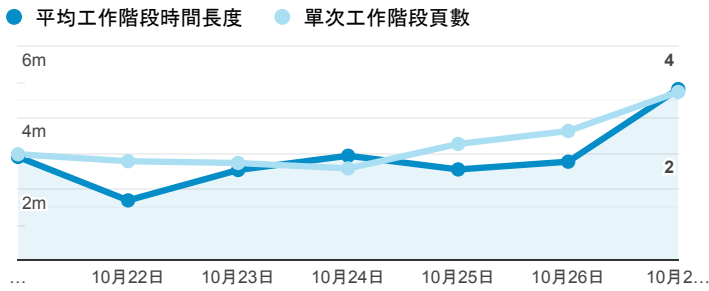

報表01_訪客

2019年10月21日 - 2019年10月27日

所有使用者
100.00% 個工作階段

平均造訪停留時間和單次造訪頁數

造訪地圖

跳出率和平均造訪停留時間

造訪 (依瀏覽器分組)

造訪和不重複訪客

造訪和新造訪率 (依 行動裝置資訊 分組)

造訪和新造訪

造訪 (依 裝置類別 分組)

desktop mobile tablet

造訪 (依語言分組)

語言 工作階段

zh-tw	2,223
en-us	138
zh-cn	43
en-gb	13
ja-jp	10
vi-vn	6
zh-hk	4
zh	3
en	2
en-as	2