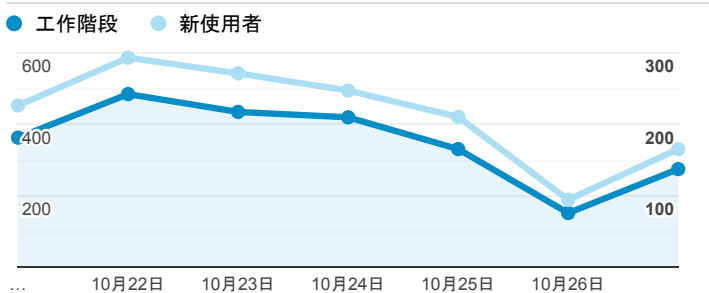

報表01_訪客

2019年10月21日 - 2019年10月27日

所有使用者
100.00% 個工作階段

平均造訪停留時間和單次造訪頁數

造訪地圖

跳出率和平均造訪停留時間

造訪 (依瀏覽器分組)

造訪和不重複訪客

造訪和新造訪率 (依 行動裝置資訊 分組)

造訪和新造訪

造訪 (依 裝置類別 分組)

desktop mobile tablet

造訪 (依語言分組)

語言 工作階段

zh-tw	2,223
en-us	138
zh-cn	43
en-gb	13
ja-jp	10
vi-vn	6
zh-hk	4
zh	3
en	2
en-as	2